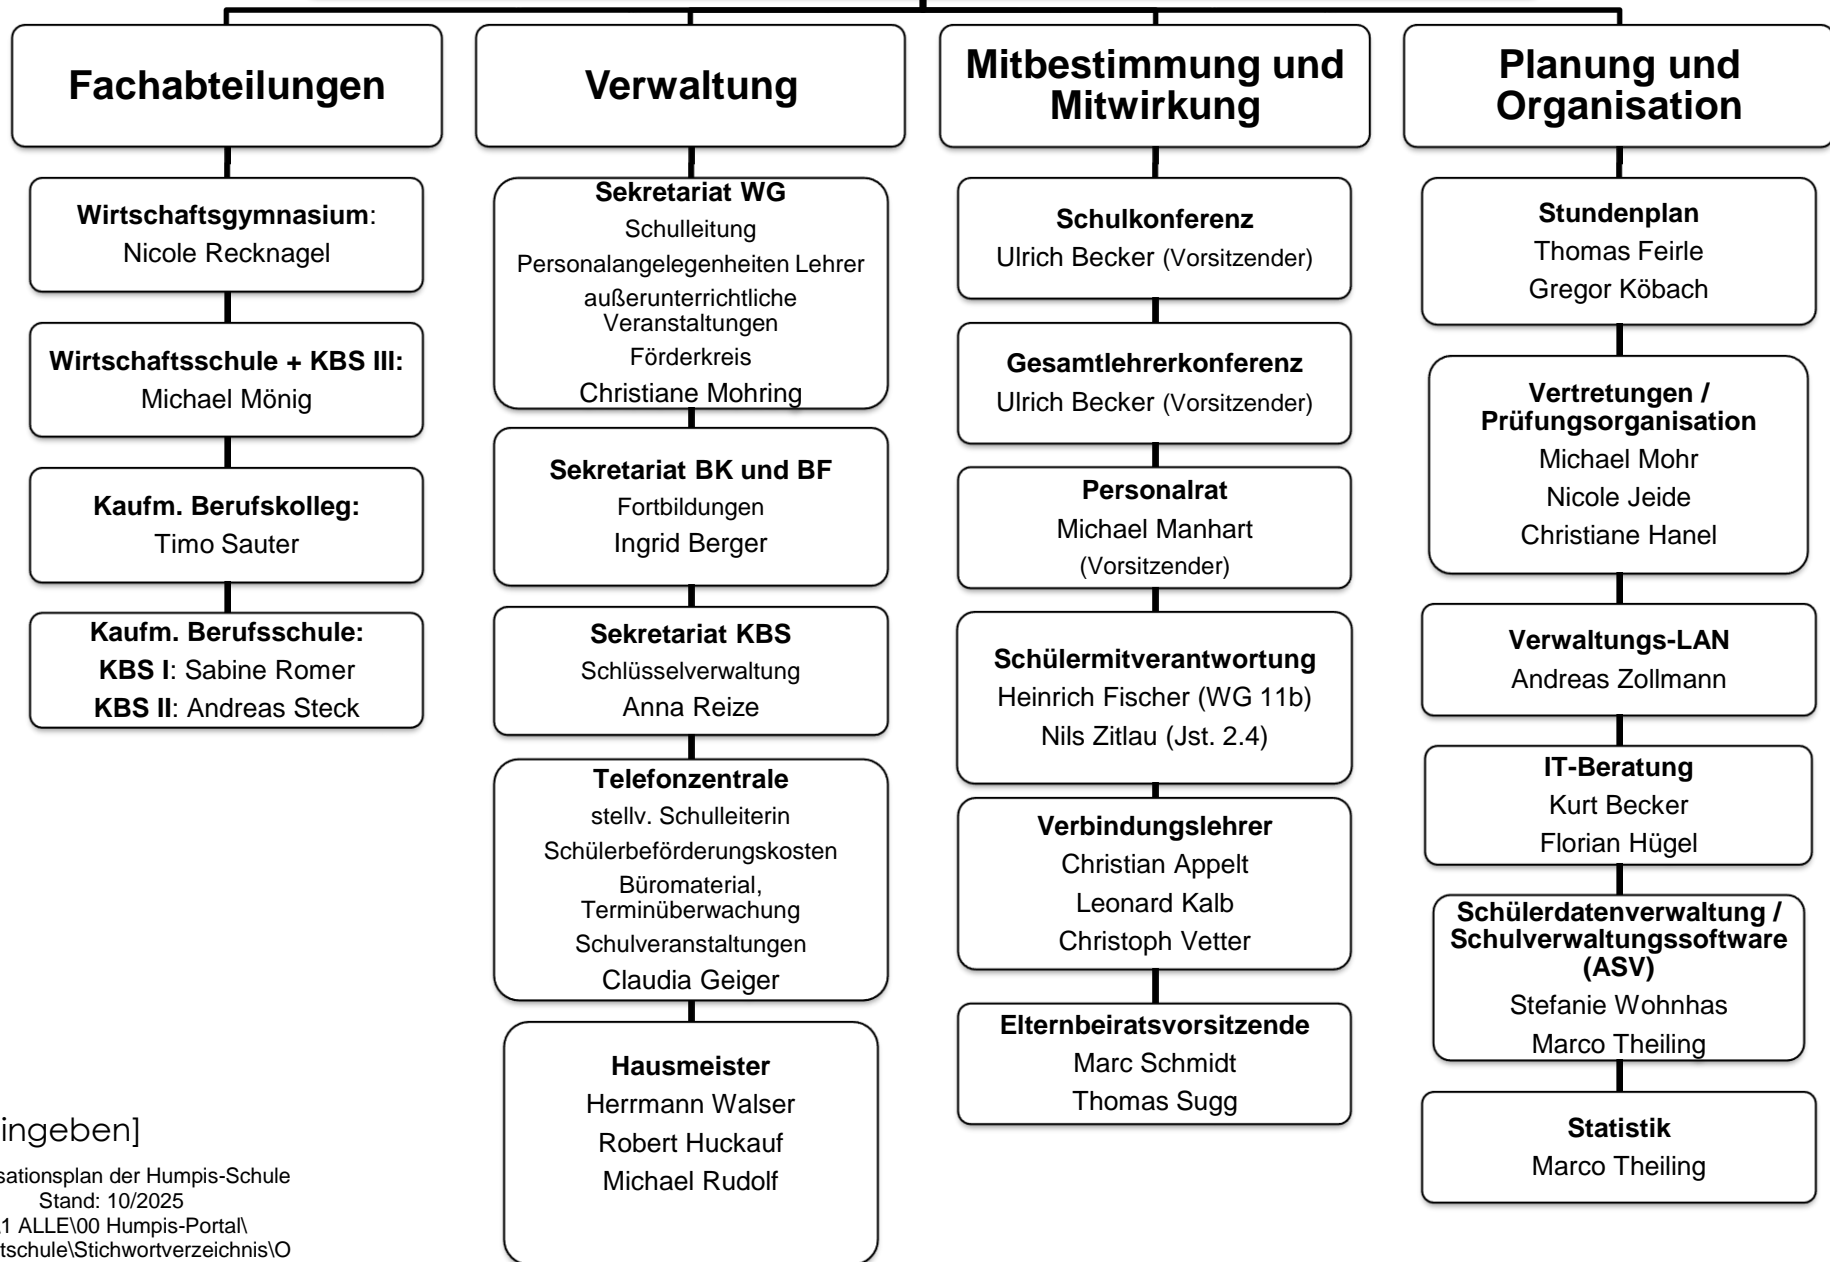

# Schulleitung

Schulleiter: Ulrich Becker / Stellvertreterin: Christiane Hanel

[Hier eingeben]

## Abteilungsübergreifende Fachschaften

Betriebswirtschaftslehre	Robin Heine
Biologie	Katrin Hegmann
Chemie	Jana Hutter
Deutsch	Albrecht Kretschmann Stephan Rogosch
Englisch	Dominik Gaudszun Frauke Bruch
Geografie	Tobias Junker
Geschichte mit Gemeinschaftskunde	Paul Scheibling Julia Brugger
Informatik und Datenverarbeitung	Matthias Maurer
Mathematik	Regina Sima Katrin Hegmann
Physik	Oliver Purkart
Religion	Robert Blick
Sport	Julius Igel Birgit Kugel
Sprachen (Bereich KBS)	Andreas Steck
Textverarbeitung und Büroorganisation	Heike Weber
Volkswirtschaftslehre	Manuela Reithmeier
zweite Fremdsprachen	Mona Hornstein

## Aufgabenverteilung in der Schulleitung

<b>Ulrich Becker</b>	<b>Christiane Hanel</b>
Schulentwicklung	Deputatsplanung, Stundenplan und Vertretungen, Unterrichtsorganisation
Personalangelegenheiten	Finanzen, Beschaffungen
Referendare	Praktikanten
Förderkreis	Datenschutz
Elternarbeit	IT-Sicherheit
SMV-Arbeit	Gebäudeangelegenheiten
Betreuung der Fachschaften: GGK, Geo, BWL, Musik, Kunst, Religion, Sport, Ethik, zweite Fremdsprachen	Betreuung der Fachschaften: DV, TV, Mathematik, Englisch, Deutsch, Naturwissenschaften, VWL
Öffentlichkeitsarbeit	
GLK, Schulkonferenz	