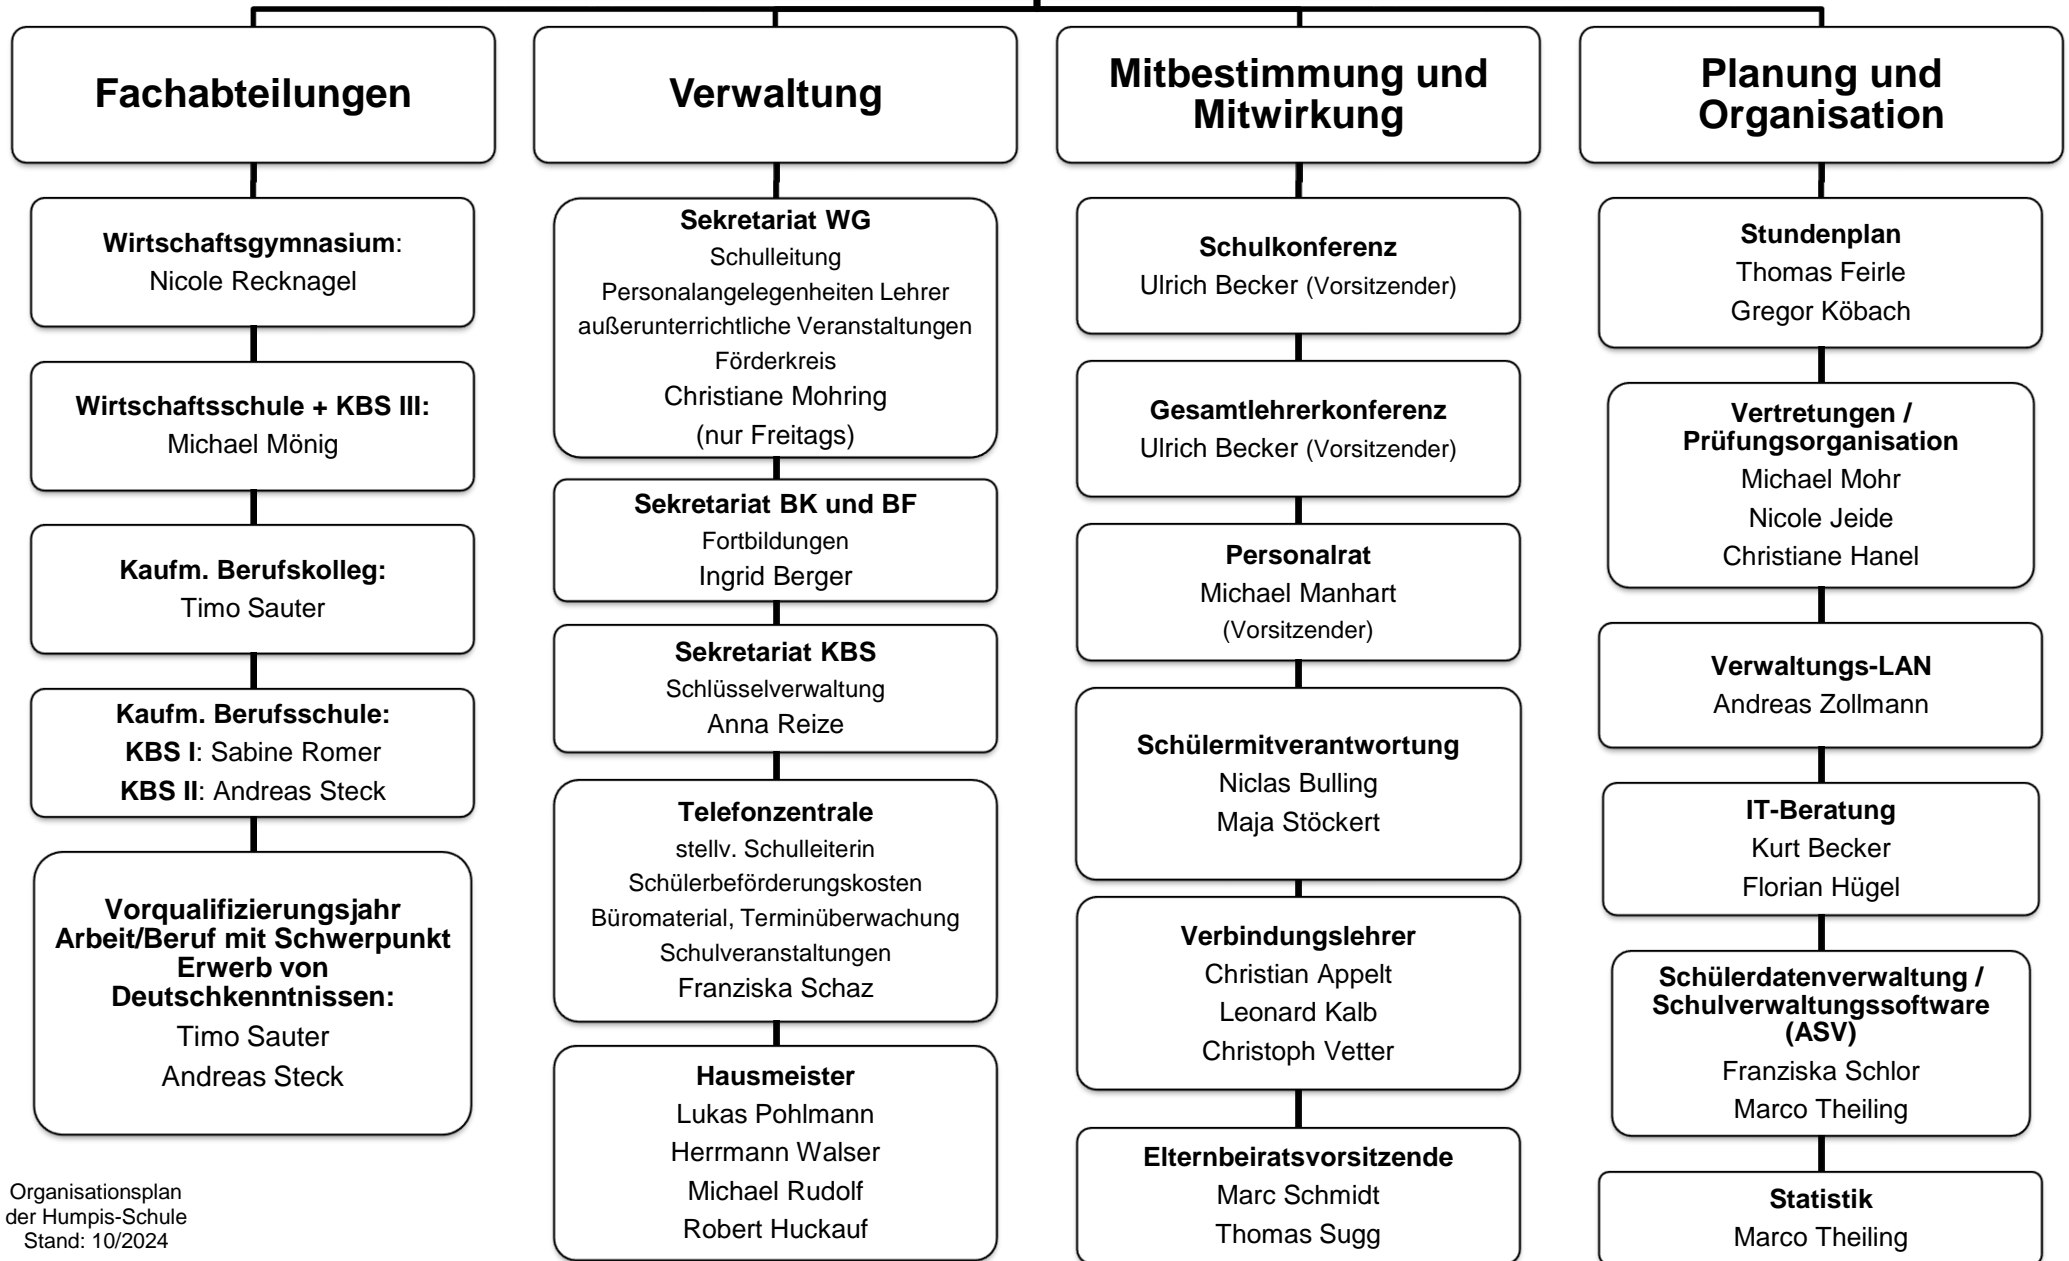

Schulleitung

Schulleiter: Ulrich Becker / Stellvertreterin: Christiane Hanel

Abteilungsübergreifende Fachschaften

Betriebswirtschaftslehre	Robin Heine
Biologie	Katrin Hegmann
Chemie	Jana Hutter
Deutsch	Albrecht Kretschmann Stephan Rogosch
Englisch	Dominik Gaudszun
Geografie	Thomas Wikenhauser
Geschichte mit Gemeinschaftskunde	Paul Scheibling Michael Mohr
Informatik und Datenverarbeitung	Matthias Maurer
Mathematik	Regina Sima Katrin Hegmann
Physik	Oliver Purkart
Religion	Robert Blick
Sport	Andreas Matheis Birgit Kugel
Sprachen (Bereich KBS)	Andreas Steck
Textverarbeitung und Büroorganisation	Heike Weber
Volkswirtschaftslehre	Manuela Reithmeier
zweite Fremdsprachen	Mona Hornstein

Aufgabenverteilung in der Schulleitung

Ulrich Becker	Christiane Hanel
Schulentwicklung	Deputatsplanung, Stundenplan und Vertretungen, Unterrichtsorganisation
Personalangelegenheiten	Finanzen, Beschaffungen
Referendare	Praktikanten
Förderkreis und Humpis-Akademie	DV-Info-Management in der Verwaltung, Datenschutz
Elternarbeit	IT-Sicherheit
SMV-Arbeit	Gebäudeangelegenheiten
Betreuung der Fachschaften: GGK, Geo, BWL, Musik, Kunst, Religion, Sport, Ethik	Betreuung der Fachschaften: DV, TV, Mathematik, Sprachen, Deutsch, Naturwissenschaften, VWL
Öffentlichkeitsarbeit	
GLK, Schulkonferenz	