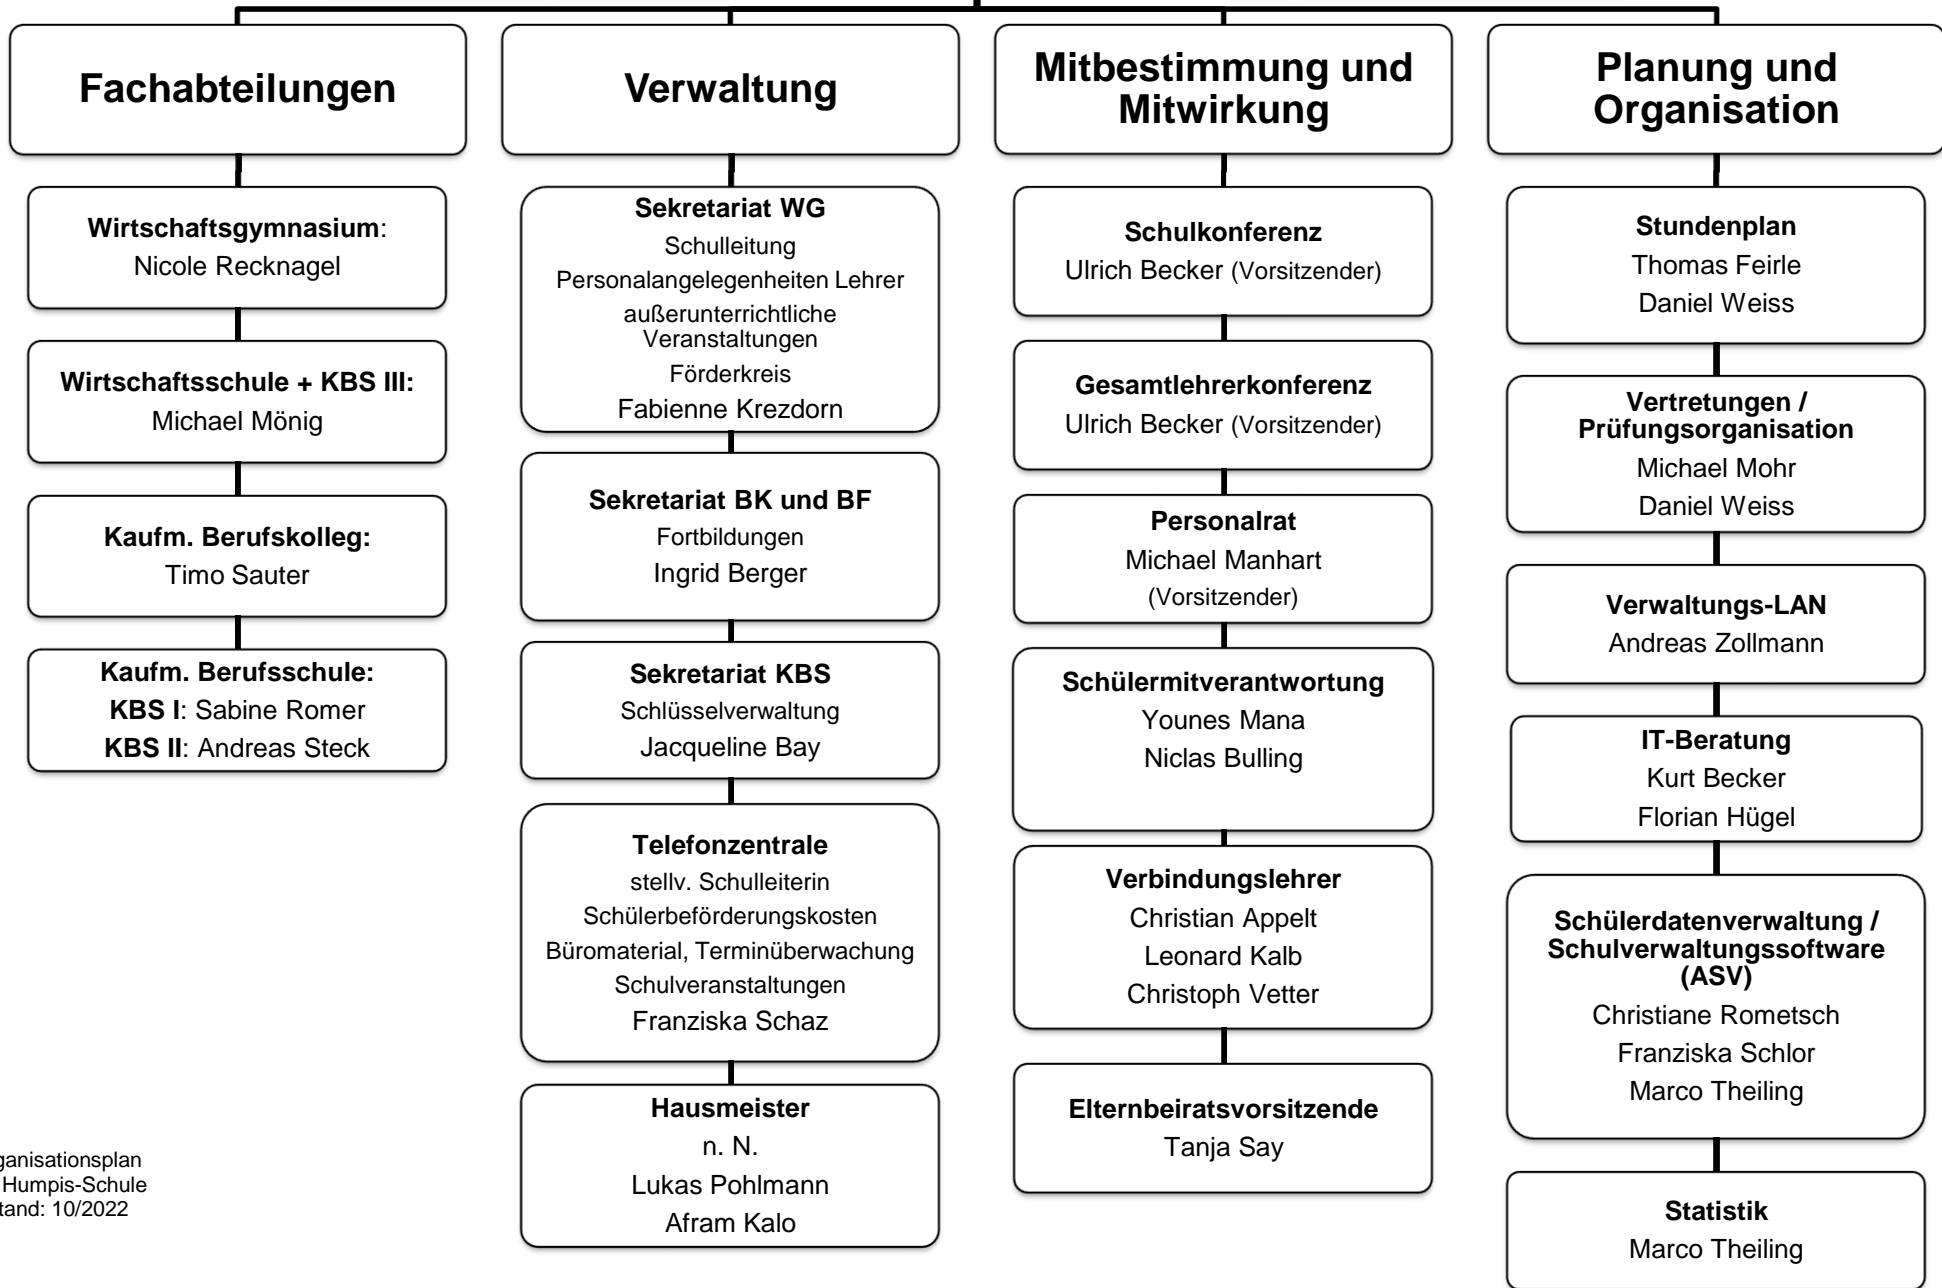

Schulleitung

Schulleiter: Ulrich Becker / Stellvertreterin: Christiane Rometsch

H U M P I S
S C H U L E

Abteilungsübergreifende Fachschaften

Betriebswirtschaftslehre	Robin Heine
Biologie	Katrin Hegmann
Chemie	Jana Hutter
Deutsch	Sara Koch Stefanie Scheibling
Englisch	Dominik Gaudszun
Geografie	Thomas Wikenhauser
Geschichte mit Gemeinschaftskunde	Paul Scheibling
Informatik und Datenverarbeitung	Kurt Becker
Mathematik	Regina Sima Katrin Hegmann
Physik	Oliver Purkart
Religion	Robert Blick
Sport	Andreas Matheis Birgit Kugel
Sprachen (Bereich KBS)	Andreas Steck
TV und Büroorganisation	Heike Weber
Volkswirtschaftslehre	Manuela Reithmeier
zweite Fremdsprachen	Mona Hornstein

Aufgabenverteilung in der Schulleitung

Ulrich Becker	Christiane Rometsch
Schulentwicklung	Deputatsplanung, Stundenplan und Vertretungen, Unterrichtsorganisation
Personalangelegenheiten	Finanzen, Beschaffungen
Referendare	Praktikanten
Förderkreis und Humpis-Akademie	DV-Info-Management in der Verwaltung, Datenschutz
Elternarbeit	Gebäudeangelegenheiten
SMV-Arbeit	Terminplanung
Betreuung der Fachschaften: GGK, Geo, W, Musik, Kunst, Religion, Sport, Ethik	Betreuung der Fachschaften: DV, TV, Mathematik, Sprachen, Deutsch, Naturwissenschaften, VWL
Öffentlichkeitsarbeit	
GLK, Schulkonferenz	