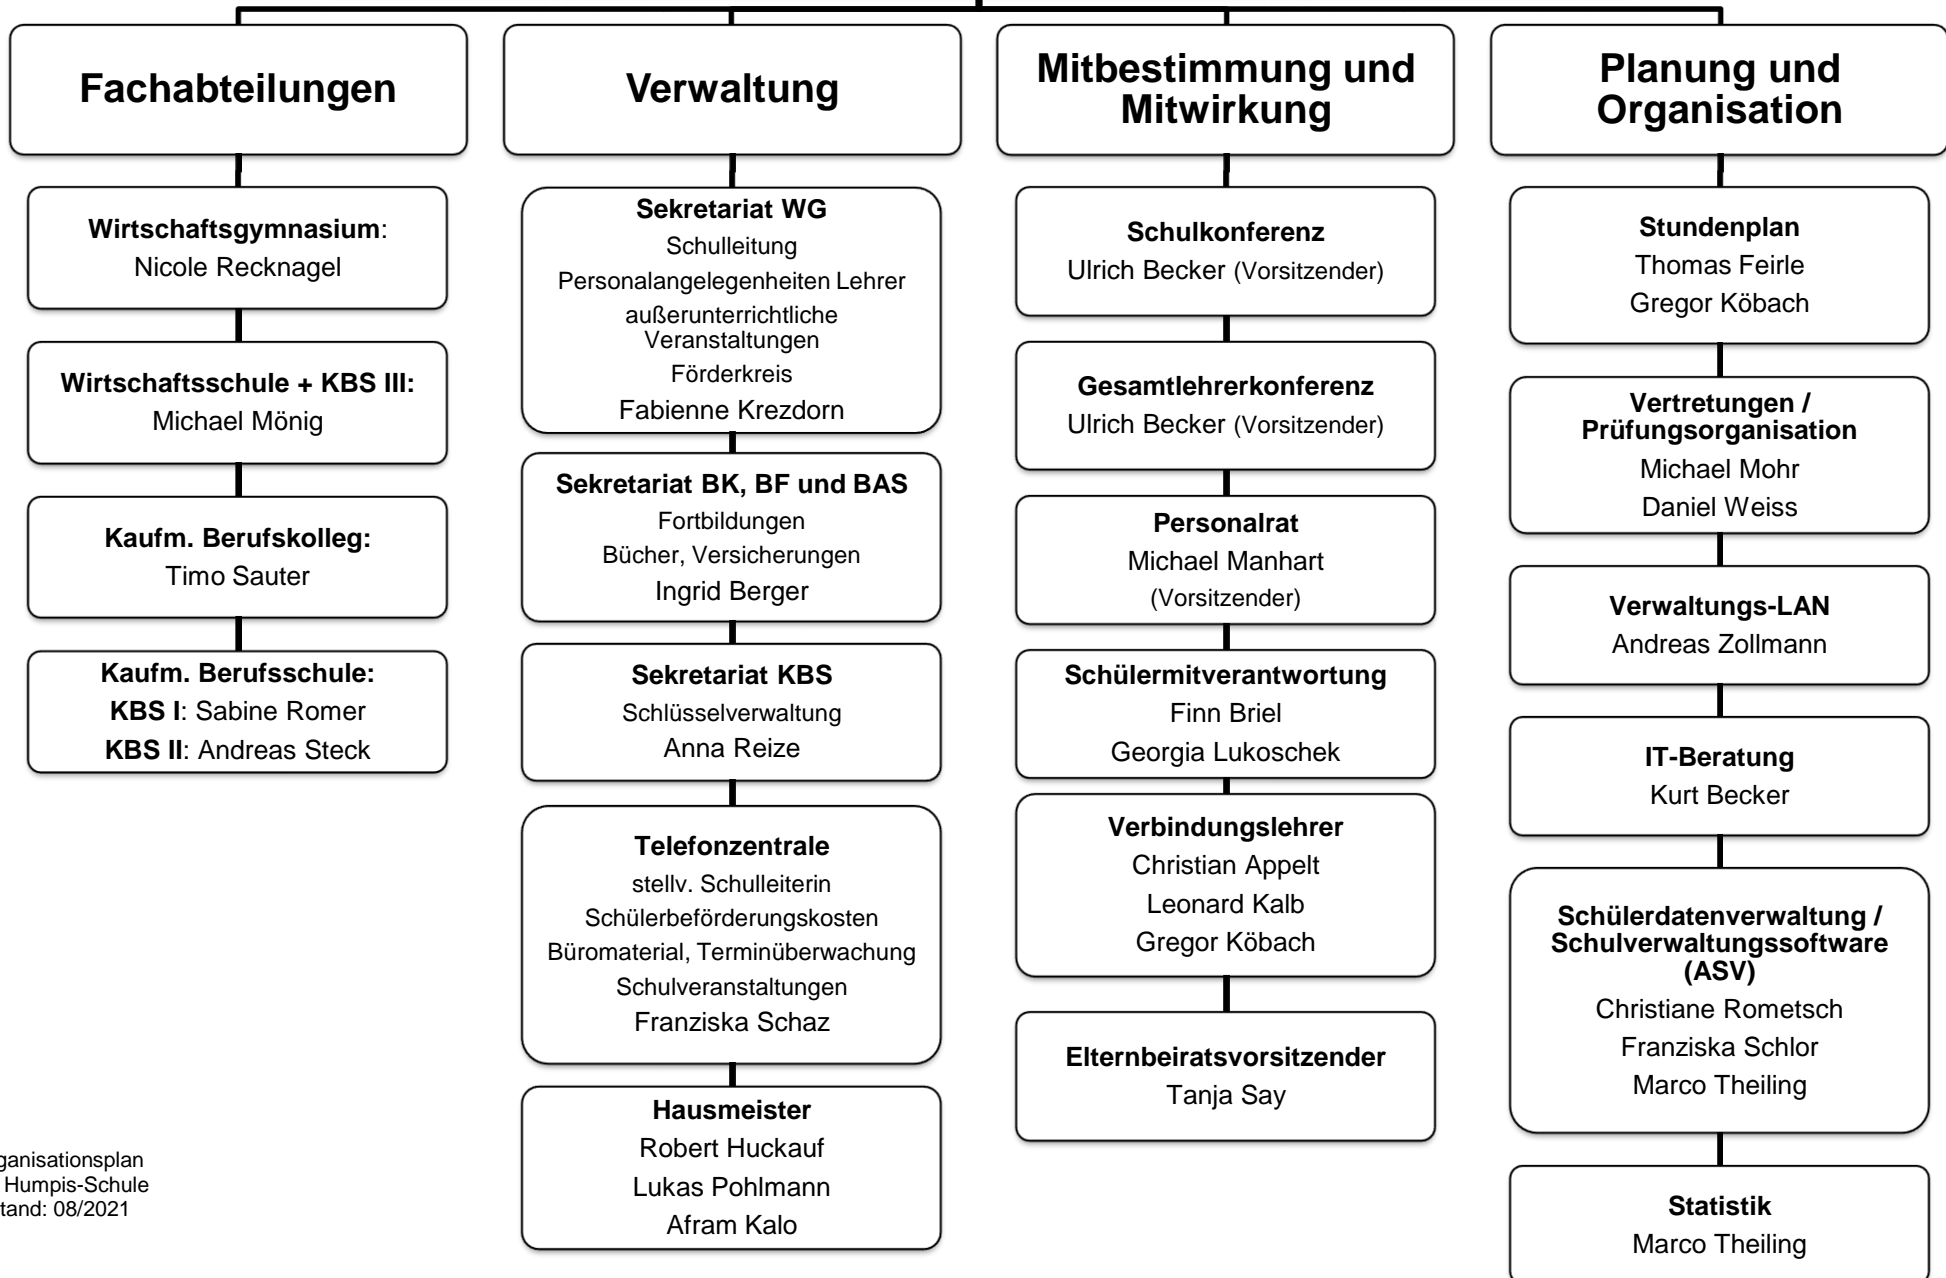

Schulleitung

Schulleiter: Ulrich Becker / Stellvertreterin: Christiane Rometsch

H U M P I S
S C H U L E

Abteilungsübergreifende Fachschaften

Betriebswirtschaftslehre	Robin Heine
Biologie	Katrin Hegmann
Chemie	N.N.
Deutsch	Sara Koch Stefanie Scheibling
Deutsch / Gemeinschaftskunde (Bereich KBS)	N.N.
Geografie	Thomas Wikenhauser
Geschichte / Gemeinschaftskunde	Julia Hauber Paul Scheibling
IT	Kurt Becker
Mathematik	Regina Sima Katrin Hegmann
Physik	Oliver Purkart
Religion	Robert Blick
Sport	Andreas Matheis Birgit Kugel
Sprachen	N.N.
Sprachen (Bereich KBS)	Andreas Steck
TV und Büroorganisation	Heike Weber
Volkswirtschaftslehre	Manuela Reithmeier

Aufgabenverteilung in der Schulleitung

Ulrich Becker	Christiane Rometsch
Schulentwicklung	Deputatsplanung, Stundenplan und Vertretungen, Unterrichtsorganisation
Personalangelegenheiten	Finanzen, Beschaffungen
Referendare	Praktikanten
Förderkreis und Humpis-Akademie	DV-Info-Management in der Verwaltung, Datenschutz
Elternarbeit	Gebäudeangelegenheiten
SMV-Arbeit	Terminplanung
Betreuung der Fachschaften: GGK, Geo, W, Musik, Kunst, Religion, Sport, Ethik	Betreuung der Fachschaften: DV, TV, Mathematik, Sprachen, Deutsch, Naturwissenschaften, VWL
Öffentlichkeitsarbeit	
GLK, Schulkonferenz	